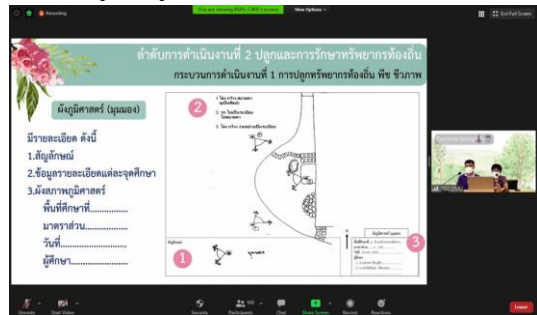

ข่าวจากสมาชิก

ประชุมกลุ่มสมาชิกฐานทรัพยากรท้องถิ่น

ศูนย์แม่ข่ายประสานงานโครงการอนุรักษ์พันธุกรรมพืชอันเนื่องมาจากพระราชดำริ มหาวิทยาลัยเชียงใหม่ (อพ.สธ. - มช.) ได้จัดประชุมกลุ่มสมาชิกฐานทรัพยากรท้องถิ่น ครั้งที่ 1 งบประมาณ 2565 หลักสูตร บริหารและการจัดการ งานที่ 1 งานที่ 2 และงานที่ 3 ระหว่างวันที่ 16-17 ธันวาคม พ.ศ. 2564 รูปแบบการประชุมกลุ่มสมาชิกฯ ผ่านสื่ออิเล็กทรอนิกส์ออนไลน์ โปรแกรม Zoom Meeting โดยมีผู้เข้าร่วมการประชุมกลุ่ม จำนวน 97 แห่ง 209 คน

ภาพที่ 1 พิธีเปิด กล่าวเปิด โดย รศ.ดร.สัมพันธ์ สิงหราชวรพันธ์ รองอธิการบดี มหาวิทยาลัยเชียงใหม่

ภาพที่ 2 ความเป็นมา ความสำคัญ นโยบาย อพ.สธ. โดย ดร.ปิยรัชฎ์ ปริญาพงษ์ เจริญทรัพย์ ผู้ช่วยผู้อำนวยการ อพ.สธ.

ภาพที่ 3 บรรยาย งานปักปักทรัพยากรท้องถิ่น โดย วิทยากร ศูนย์แม่ข่ายประสานงานฯ - มช.

ภาพที่ 4 บรรยาย งานปลูกรักษาทรัพยากรท้องถิ่น โดย วิทยากร ศูนย์แม่ข่ายประสานงานฯ - มช.

ภาพที่ 5 สาธิต การสำรวจทรัพยากร พื้นที่ปักปักทรัพยากรท้องถิ่น โดย วิทยากร ศูนย์แม่ข่ายประสานงานฯ - มช.

ภาพที่ 6 สาธิต การวิเคราะห์สภาพภูมิศาสตร์ พื้นที่ปลูกรักษาทรัพยากรท้องถิ่น โดย วิทยากร ศูนย์แม่ข่ายประสานงานฯ-มช.